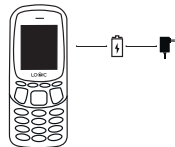

LOGIC
wakes sense

logicmobility.com
Made in China 京 沪 粤
Copyright Swagtek, Inc. 2018

Thank you for purchasing this innovative Logic device. The specifications in this document are subject to change without notice. To download the full user's manual visit us at: logicmobility.com

Logic and the Logic logo are registered trademarks of Swagtek, Inc. Other trademarks are the property of their respective owners.

Charge for 24 hours before using.